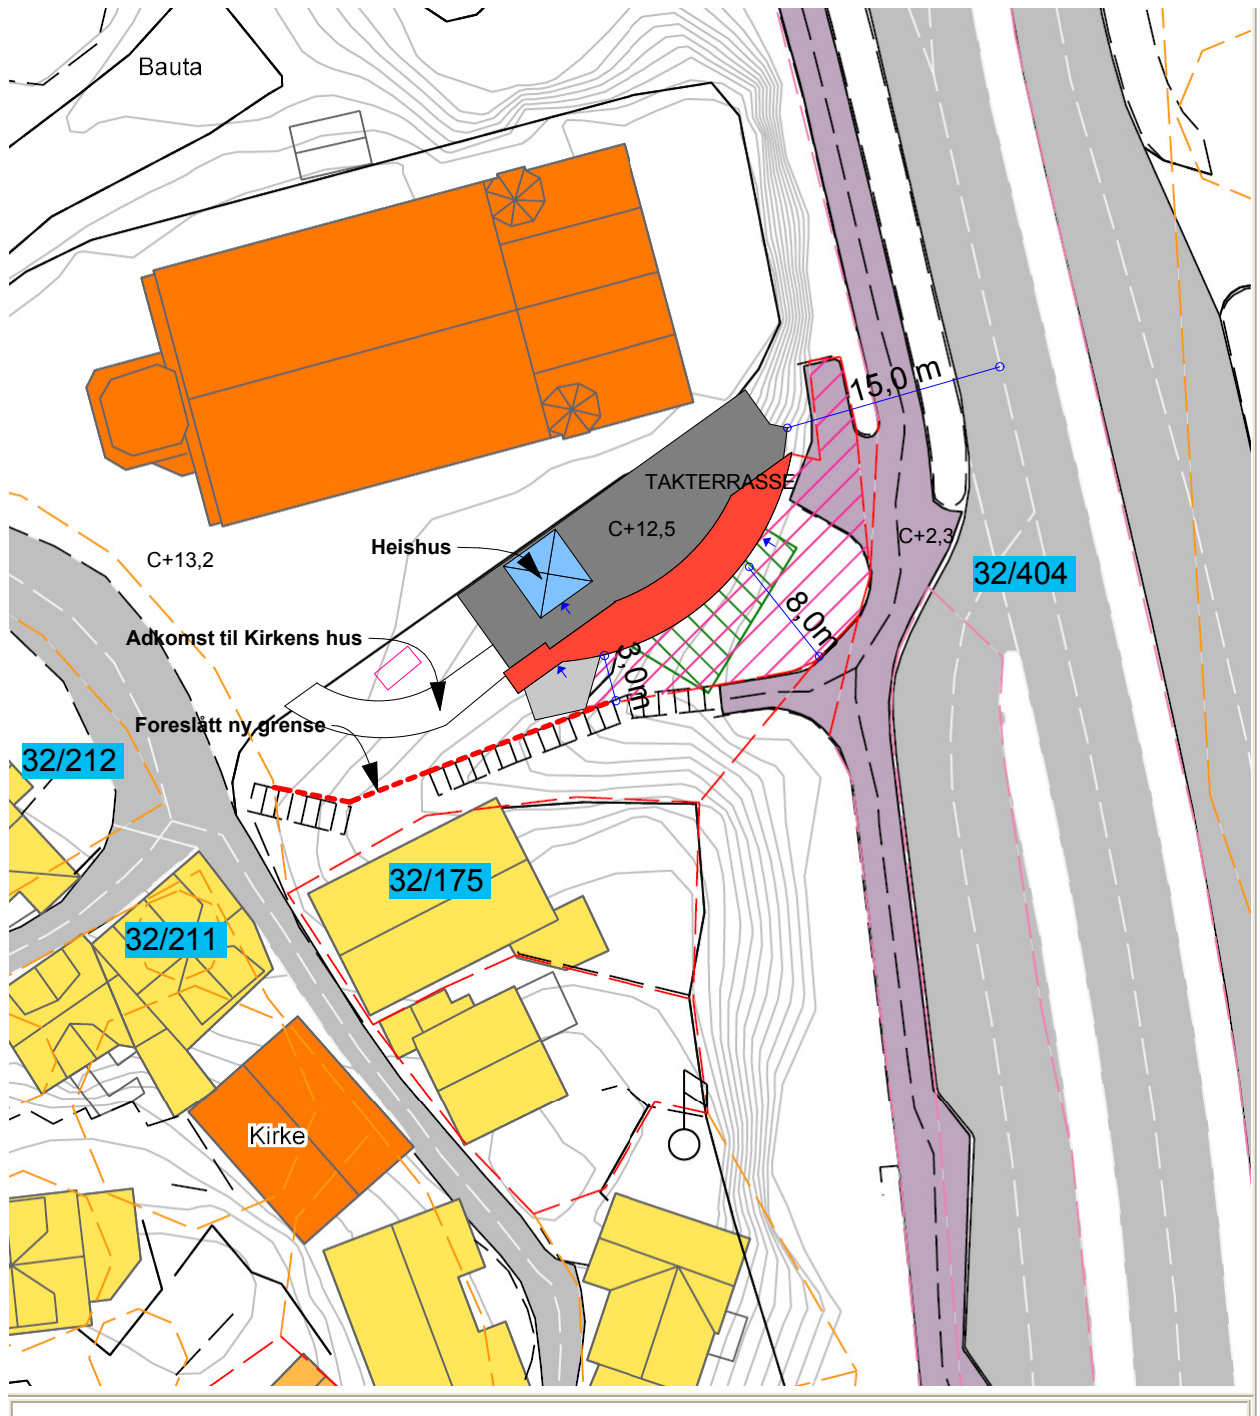

 EIENDOMMER SOM ER VARSLET
SAMT ANDØLINGEN VEL

"KIRKENS HUS"
KRAGERØ MENIGHETS RÅD

KRAGERØVEIEN 19

G/BNR. 32 / 216

SITUASJONSPLAN

M: 1:500

04.06.13

ARKITEKTHUSET KRAGERØ AS