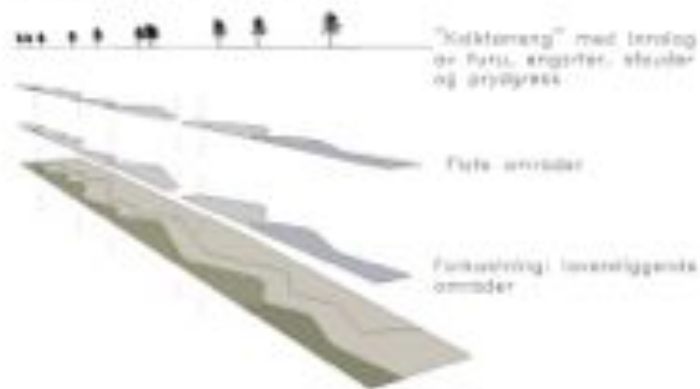

VEGETASJONSBRUK NEDRE DEL: