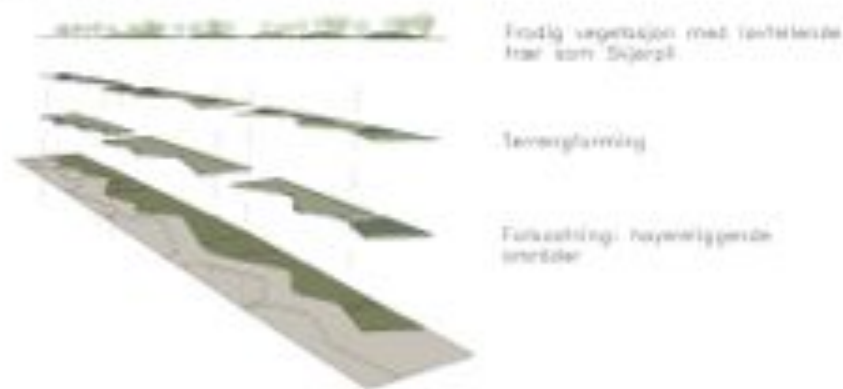

## FORKASTNING:

VEGETASJONSBRUK NEDRE DEL:

VEGETASJONSBRUK ØVRE DEL:

V  
e  
g  
e  
t  
a  
s  
j  
o  
n

Enggress og slouder skaper rom

Skjerpil skaper volum og framgrønt

Skyline og fure skaper stemning

Lag gir fargerik fløy på øst