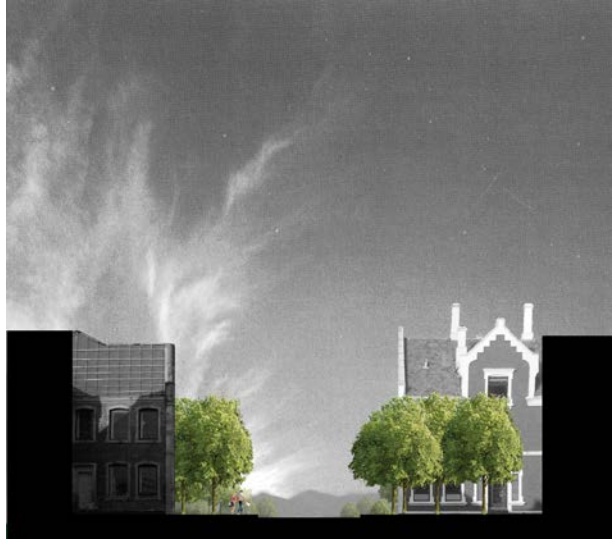

MENNESKET I SENTRUM

KULTURAKSEN, STAVANGER ØST

V. ELSE DYBKJÆR, LANDSKAPSARKITEKT, RAMBØLL

HISTORIEN

OMRÅDET SOM VAR...

LERVIGSTUNET, BYHAGEN

KVITSØYGATE, AKSEN

ÅPNING AV LERVIGSTUNET, 2010

NYHETER

Lervigstunet fikk byggeskikkprisen

Det bølgende parkdraget i Østre bydel ble onsdag tildelt Stavanger kommunes byggeskikkpris for 2012. I år var det byens uterom som skulle prises.

OPPDATERT: 31. OKT. 2012 23:43