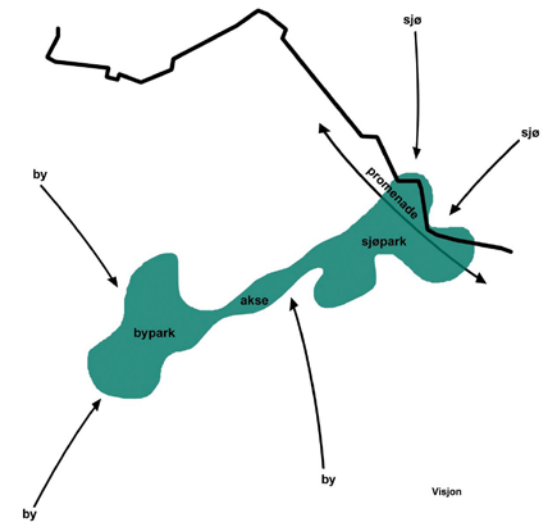

MENNESKET I SENTRUM

KULTURAKSEN, STAVANGER ØST

V. ELSE DYBKJÆR, LANDSKAPSARKITEKT, RAMBØLL

HISTORIEN

OMRÅDET SOM VAR...

LERVIGSTUNET, BYHAGEN

KVITSØYGATE, AKSEN

ÅPNING AV LERVIGSTUNET, 2010

NYHETER

Lervigstunet fikk byggeskikkprisen

Det bølgende parkdraget i Østre bydel ble onsdag tildelt Stavanger kommunes byggeskikkpris for 2012. I år var det byens uterom som skulle prises.

OPPDATERT: 31. OKT. 2012 23:43

Det plutselige regnet stjal uheldig nok av oppmerksomheten da kunstverket "Phiole" ble avduket ved Tou Scene i går.

A KULTUR

Kunstavdukning i pøsregn

Akkompagnert av pøsregn og torden avduket ordføreren kunstverket "Phiole" utenfor Tou Scene i går.