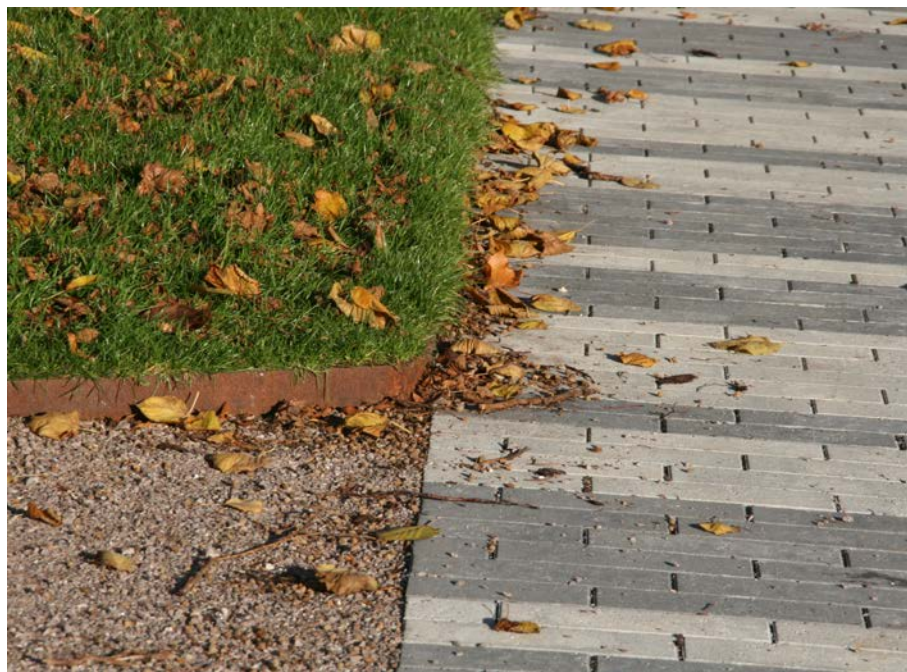

MENNESKET I SENTRUM

KULTURAKSEN, STAVANGER ØST

V. ELSE DYBKJÆR, LANDSKAPSARKITEKT, RAMBØLL

HISTORIEN

OMRÅDET SOM VAR...

LERVIGSTUNET, BYHAGEN

KVITSØYGATE, AKSEN

ÅPNING AV LERVIGSTUNET, 2010

NYHETER

Lervigstunet fikk byggeskikkprisen

Det bølgende parkdraget i Østre bydel ble onsdag tildelt Stavanger kommunes byggeskikkpris for 2012. I år var det byens uterom som skulle prises.

OPPDATERT: 31. OKT. 2012 23:43

Det plutselige regnet stjal uheldig nok av oppmerksomheten da kunstverket "Phiole" ble avduket ved Tou Scene i går.

A KULTUR

Kunstavdukning i pøsregn

Akkompagnert av pøsregn og torden avduket ordføreren kunstverket "Phiole" utenfor Tou Scene i går.