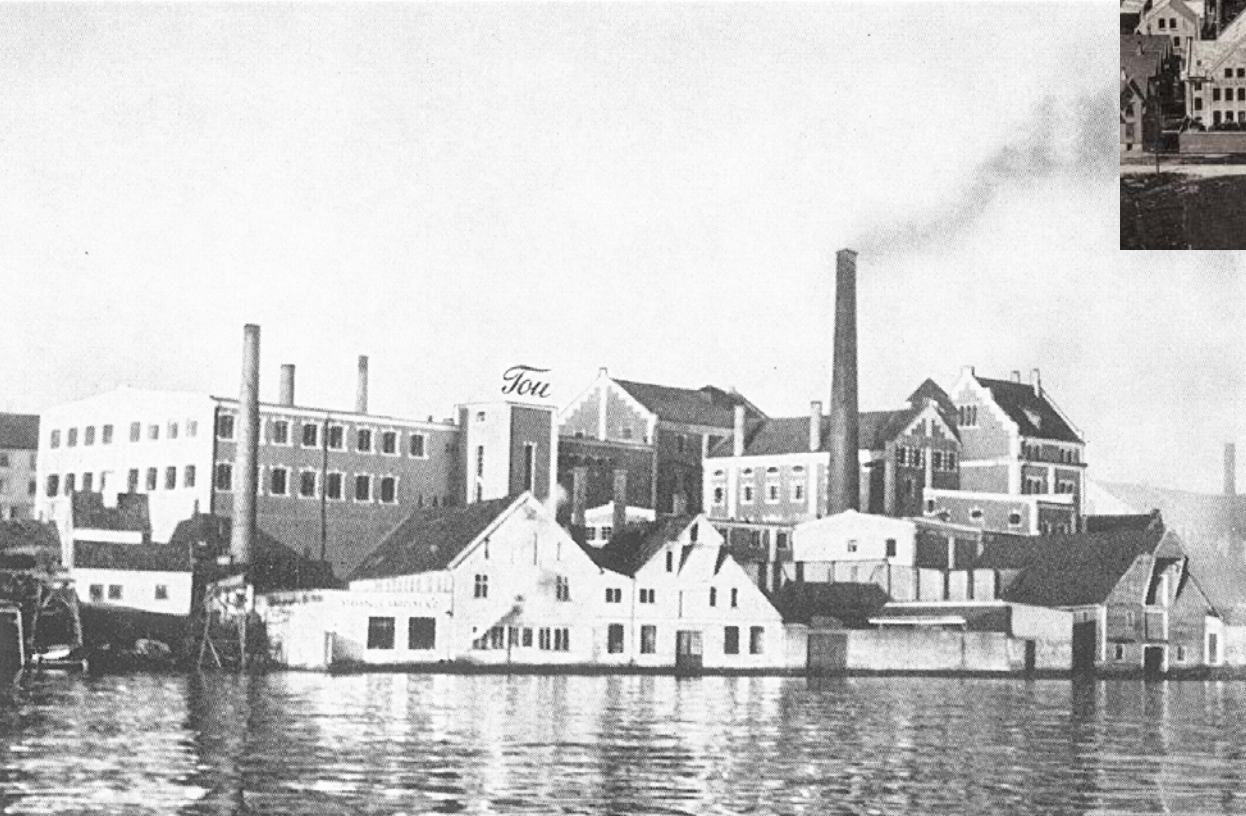

MENNESKET I SENTRUM

KULTURAKSEN, STAVANGER ØST

V. ELSE DYBKJÆR, LANDSKAPSARKITEKT, RAMBØLL

HISTORIEN

OMRÅDET SOM VAR...

LERVIGSTUNET, BYHAGEN

KVITSØYGATE, AKSEN

ÅPNING AV LERVIGSTUNET, 2010

NYHETER

Lervigstunet fikk byggeskikkprisen

Det bølgende parkdraget i Østre bydel ble onsdag tildelt Stavanger kommunes byggeskikkpris for 2012. I år var det byens uterom som skulle prises.

OPPDATERT: 31. OKT. 2012 23:43