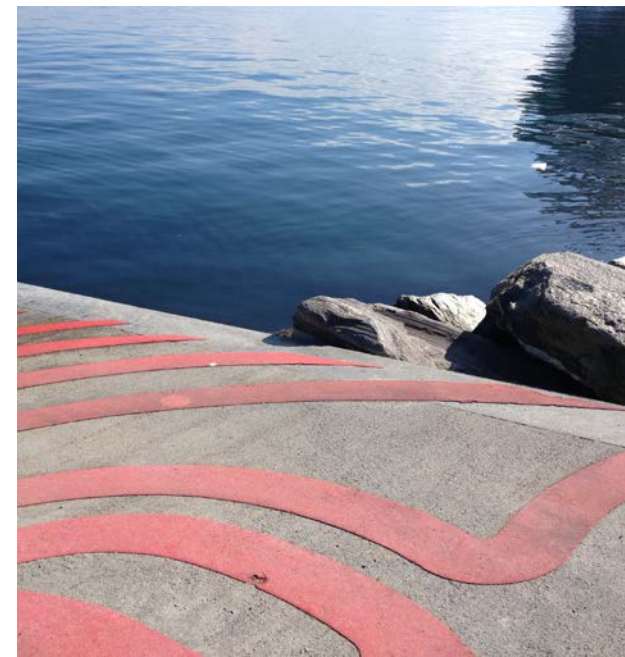

MENNESKET I SENTRUM

KULTURAKSEN, STAVANGER ØST

V. ELSE DYBKJÆR, LANDSKAPSARKITEKT, RAMBØLL

HISTORIEN

OMRÅDET SOM VAR...

LERVIGSTUNET, BYHAGEN

KVITSØYGATE, AKSEN

ÅPNING AV LERVIGSTUNET, 2010

NYHETER

Lervigstunet fikk byggeskikkprisen

Det bølgende parkdraget i Østre bydel ble onsdag tildelt Stavanger kommunes byggeskikkpris for 2012. I år var det byens uterom som skulle prises.

OPPDATERT: 31. OKT. 2012 23:43

Det plutselige regnet stjal uheldig nok av oppmerksomheten da kunstverket "Phiole" ble avduket ved Tou Scene i går.

A KULTUR

Kunstavdukning i pøsregn

Akkompagnert av pøsregn og torden avduket ordføreren kunstverket "Phiole" utenfor Tou Scene i går.