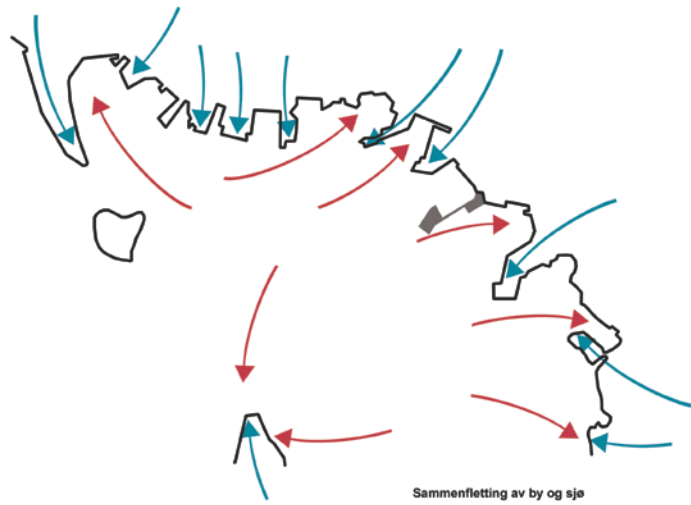

MENNESKET I SENTRUM

KULTURAKSEN, STAVANGER ØST

V. ELSE DYBKJÆR, LANDSKAPSARKITEKT, RAMBØLL

HISTORIEN

OMRÅDET SOM VAR...

LERVIGSTUNET, BYHAGEN

KVITSØYGATE, AKSEN

ÅPNING AV LERVIGSTUNET, 2010

NYHETER

Lervigstunet fikk byggeskikkprisen

Det bølgende parkdraget i Østre bydel ble onsdag tildelt Stavanger kommunes byggeskikkpris for 2012. I år var det byens uterom som skulle prises.

OPPDATERT: 31. OKT. 2012 23:43

Det plutselige regnet stjal uheldig nok av oppmerksomheten da kunstverket "Phiole" ble avduket ved Tou Scene i går.

A KULTUR

Kunstavdukning i pøsregn

Akkompagnert av pøsregn og torden avduket ordføreren kunstverket "Phiole" utenfor Tou Scene i går.