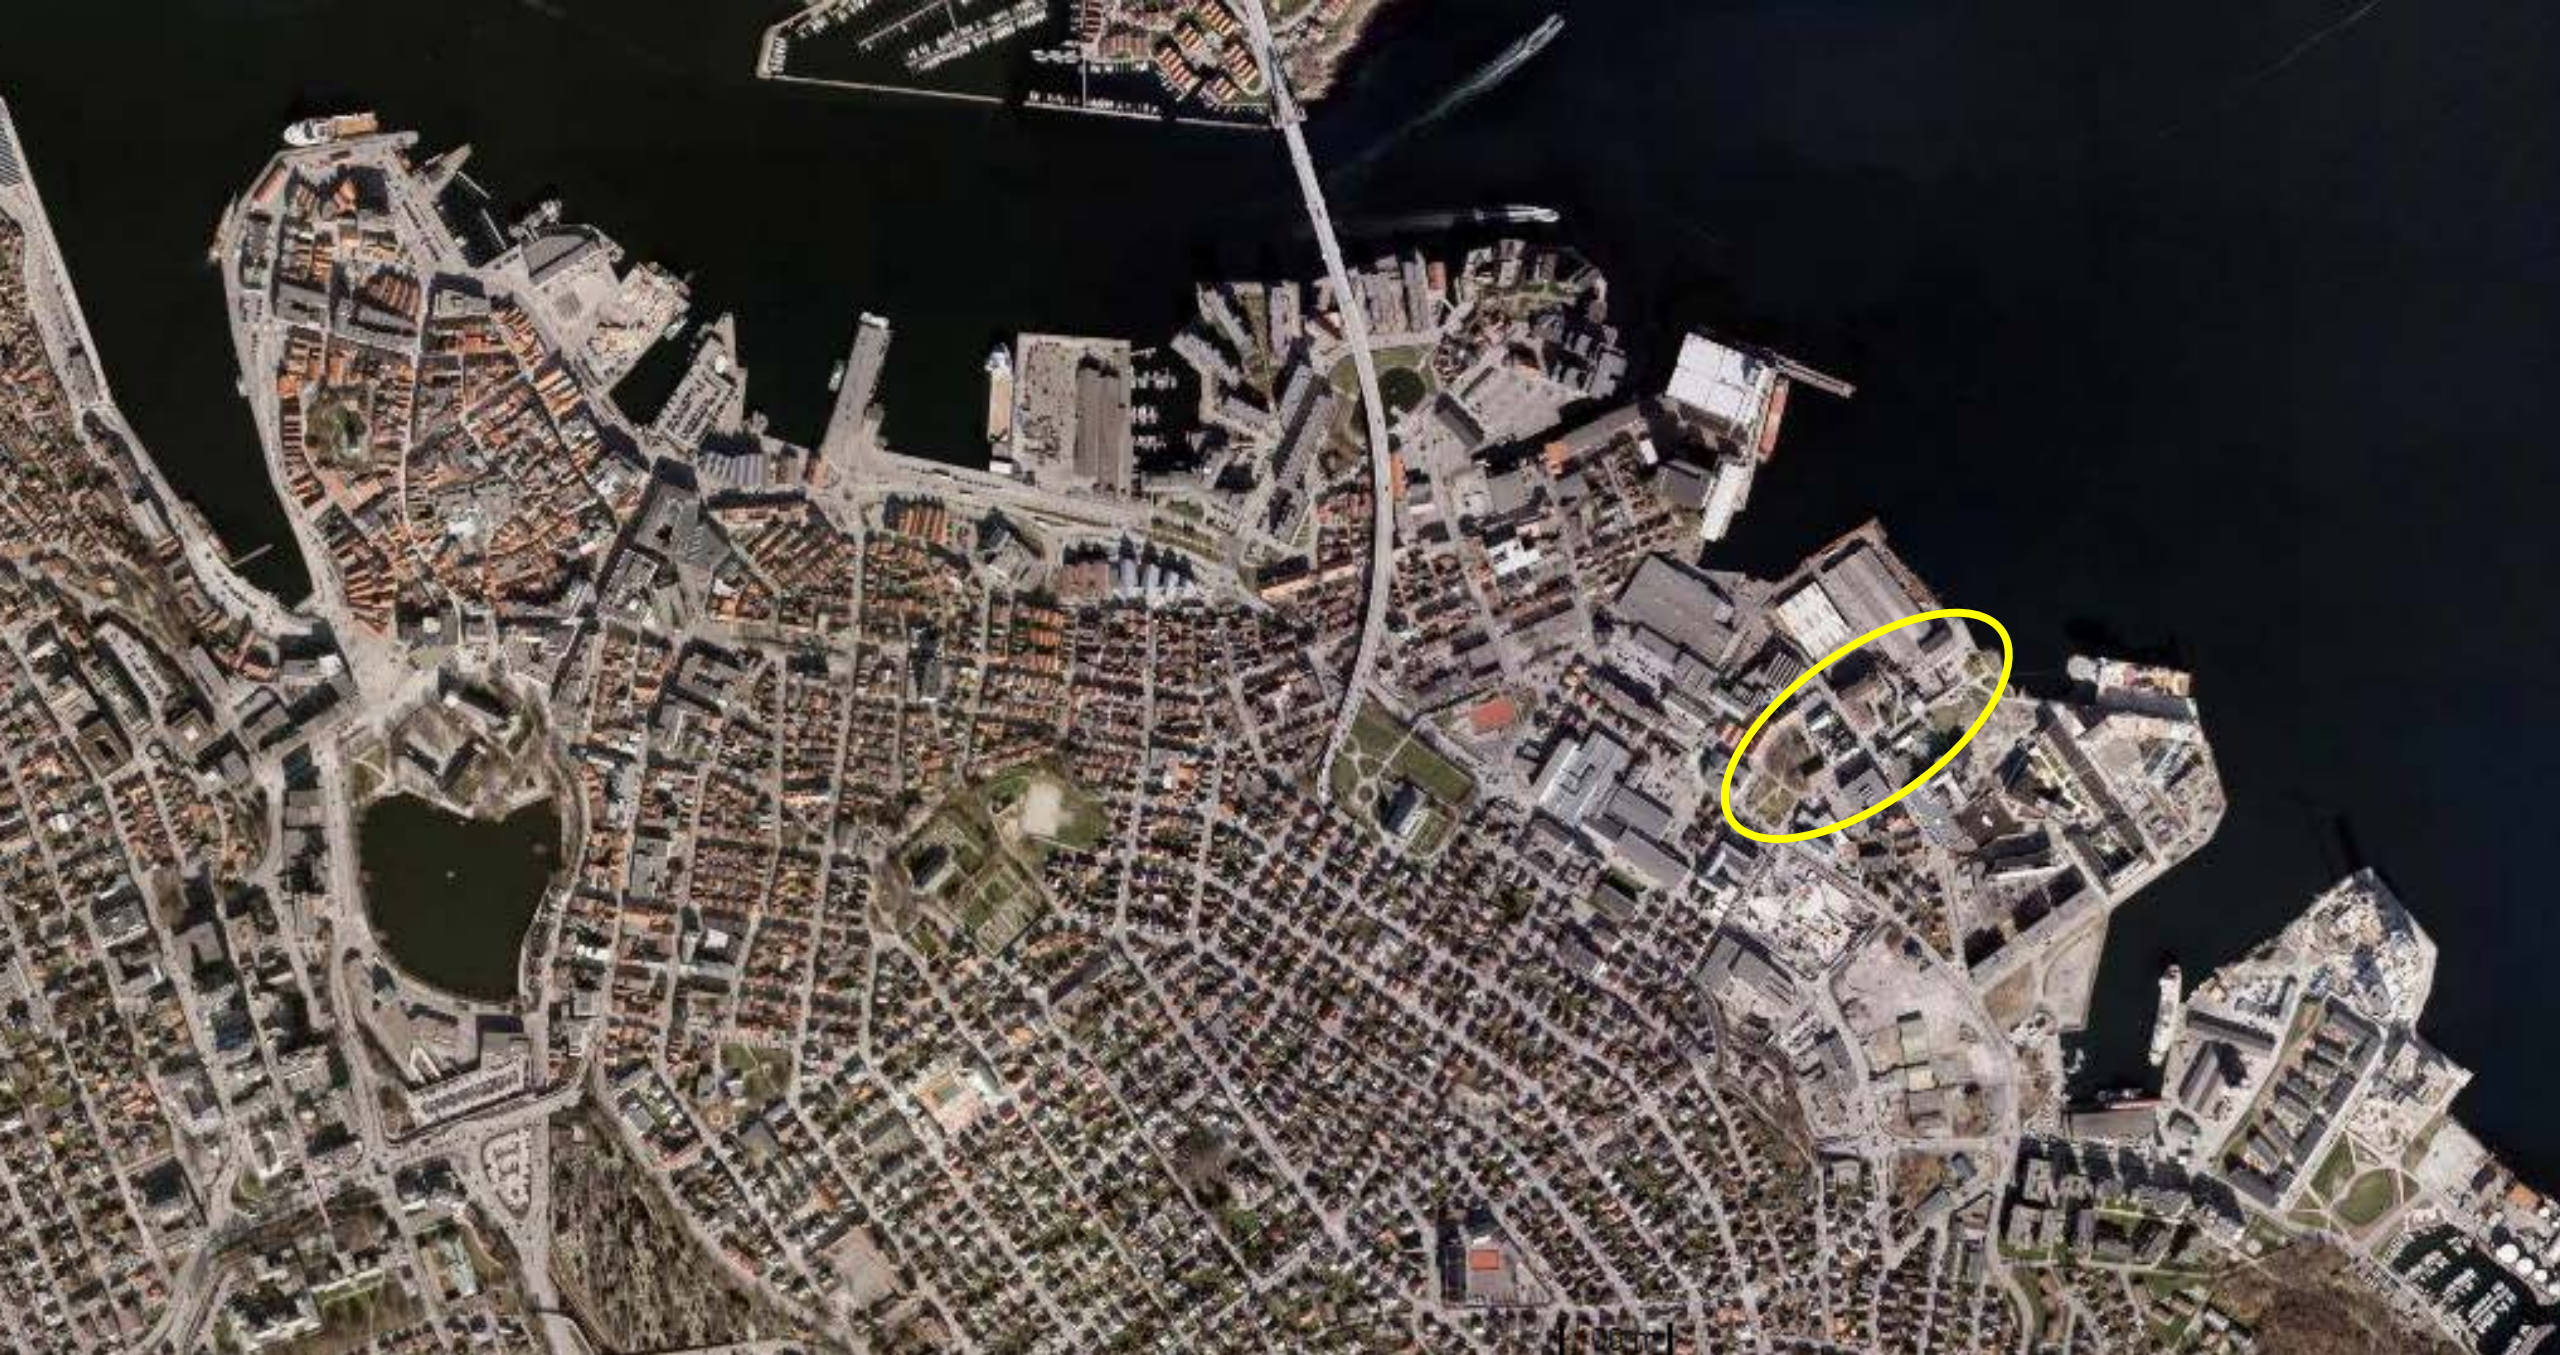

MENNESKET I SENTRUM

KULTURAKSEN, STAVANGER ØST

V. ELSE DYBKJÆR, LANDSKAPSARKITEKT, RAMBØLL

HISTORIEN

OMRÅDET SOM VAR...

LERVIGSTUNET, BYHAGEN

KVITSØYGATE, AKSEN

ÅPNING AV LERVIGSTUNET, 2010

NYHETER

Lervigstunet fikk byggeskikkprisen

Det bølgende parkdraget i Østre bydel ble onsdag tildelt Stavanger kommunes byggeskikkpris for 2012. I år var det byens uterom som skulle prises.

OPPDATERT: 31. OKT. 2012 23:43

Det plutselige regnet stjal uheldig nok av oppmerksomheten da kunstverket "Phiole" ble avduket ved Tou Scene i går.

A KULTUR

Kunstavdukning i pøsregn

Akkompagnert av pøsregn og torden avduket ordføreren kunstverket "Phiole" utenfor Tou Scene i går.