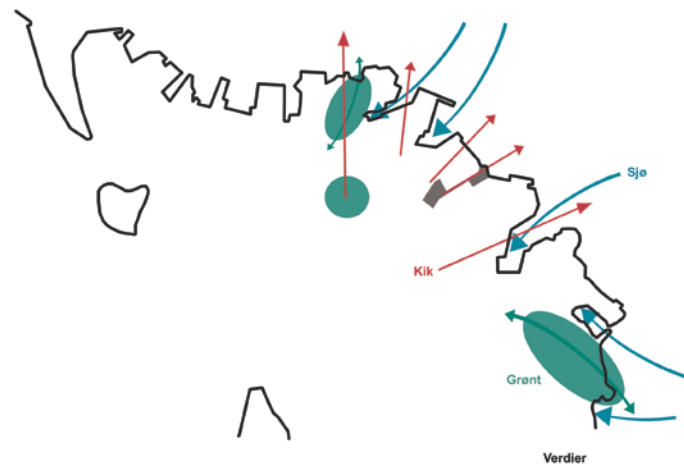

MENNESKET I SENTRUM

KULTURAKSEN, STAVANGER ØST

V. ELSE DYBKJÆR, LANDSKAPSARKITEKT, RAMBØLL

HISTORIEN

OMRÅDET SOM VAR...

LERVIGSTUNET, BYHAGEN

KVITSØYGATE, AKSEN

ÅPNING AV LERVIGSTUNET, 2010

NYHETER

Lervigstunet fikk byggeskikkprisen

Det bølgende parkdraget i Østre bydel ble onsdag tildelt Stavanger kommunes byggeskikkpris for 2012. I år var det byens uterom som skulle prises.

OPPDATERT: 31. OKT. 2012 23:43

Det plutselige regnet stjal uheldig nok av oppmerksomheten da kunstverket "Phiole" ble avduket ved Tou Scene i går.

A KULTUR

Kunstavdukning i pøsregn

Akkompagnert av pøsregn og torden avduket ordføreren kunstverket "Phiole" utenfor Tou Scene i går.