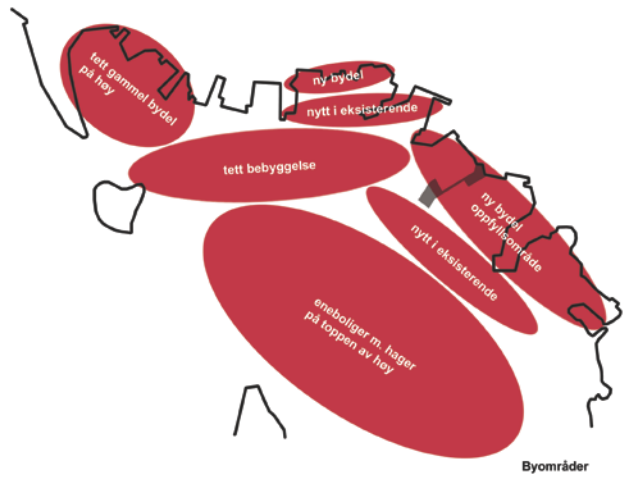

MENNESKET I SENTRUM

KULTURAKSEN, STAVANGER ØST

V. ELSE DYBKJÆR, LANDSKAPSARKITEKT, RAMBØLL

HISTORIEN

OMRÅDET SOM VAR...

LERVIGSTUNET, BYHAGEN

KVITSØYGATE, AKSEN

ÅPNING AV LERVIGSTUNET, 2010

NYHETER

Lervigstunet fikk byggeskikkprisen

Det bølgende parkdraget i Østre bydel ble onsdag tildelt Stavanger kommunes byggeskikkpris for 2012. I år var det byens uterom som skulle prises.

OPPDATERT: 31. OKT. 2012 23:43

Det plutselige regnet stjal uheldig nok av oppmerksomheten da kunstverket "Phiole" ble avduket ved Tou Scene i går.

A KULTUR

Kunstavdukning i pøsregn

Akkompagnert av pøsregn og torden avduket ordføreren kunstverket "Phiole" utenfor Tou Scene i går.