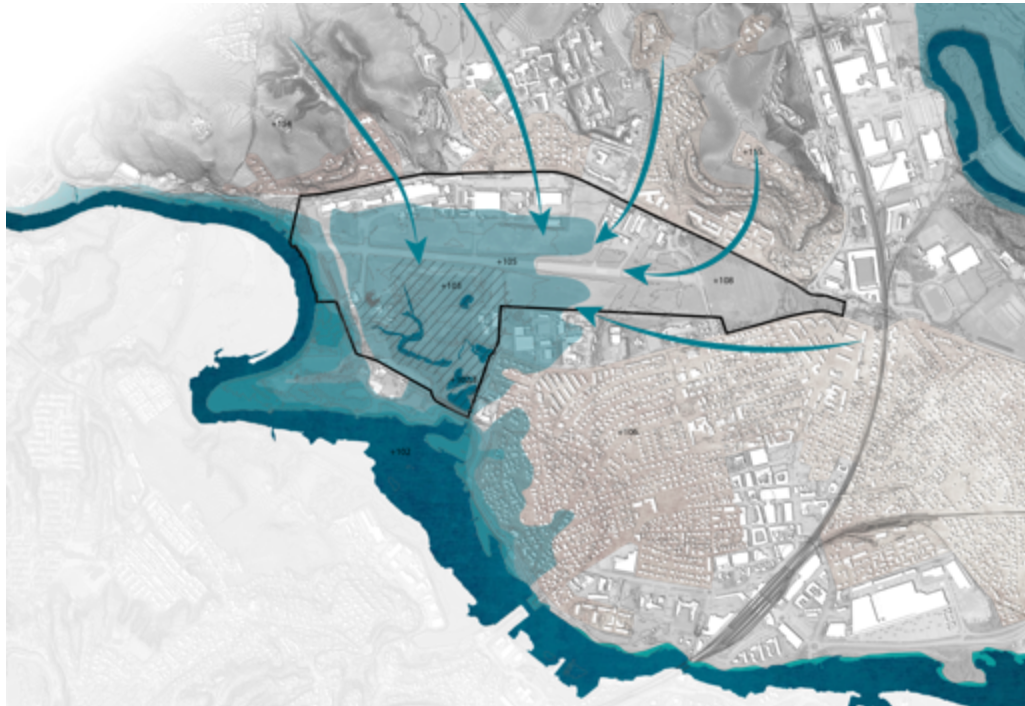

Jeg nyter synet av naturen

Stigen er forbindelsen

SU  
9731

FESTIVAL ARMBAND

SKAPE TIV NORDLAND