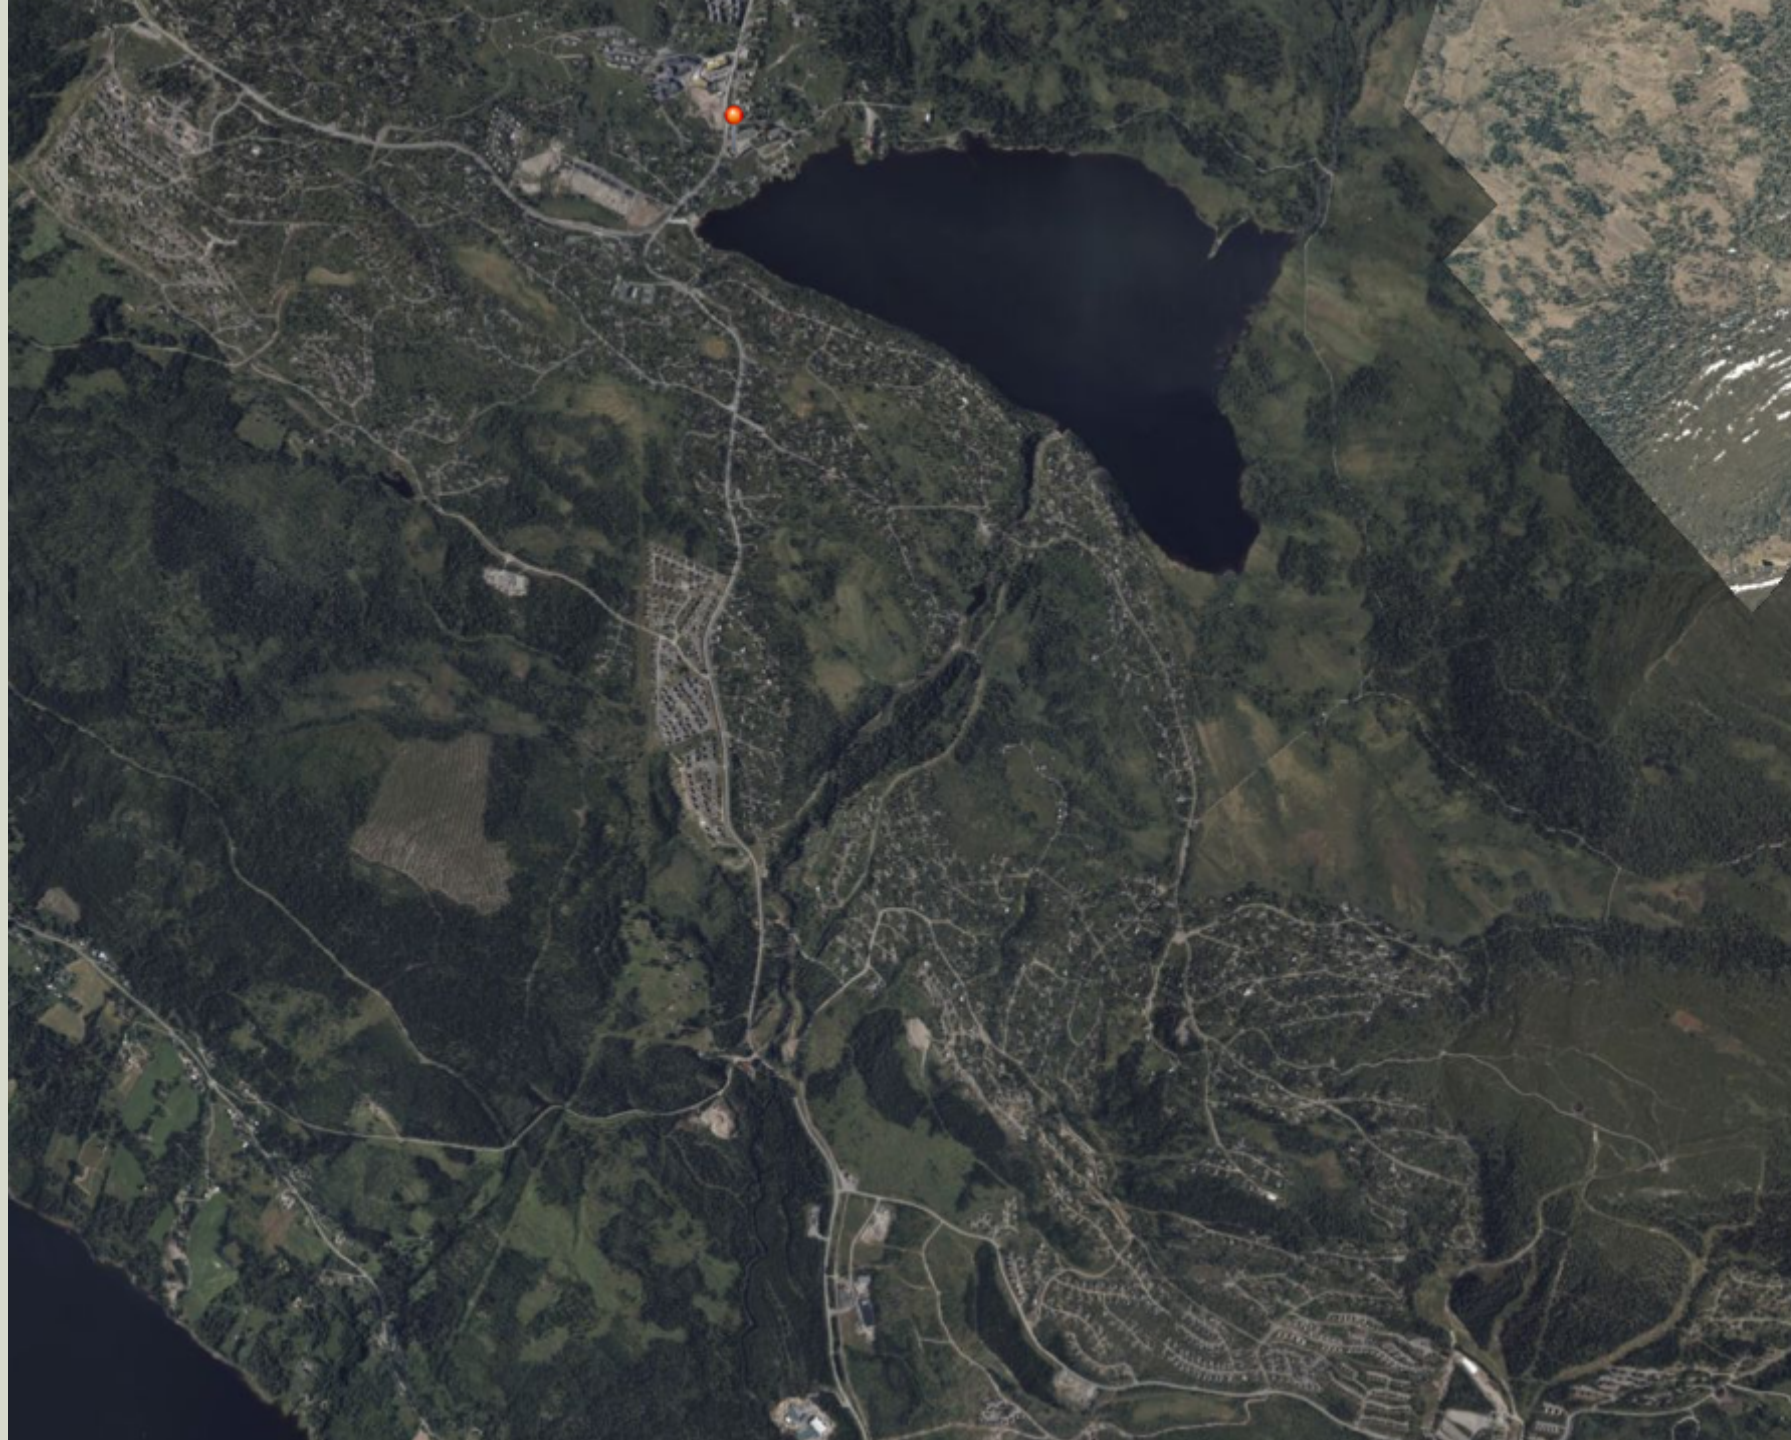

1961

Villmarkspregede områder i Norge

● Villmarkspreget: Naturområder som ligger fem km eller mer i luftlinje fra tyngre tekniske inngrep

SJUSJØEN

1959 VS 2021

KAMPEN om AREALENE

FORBUDT

NATURE'S HOURGLASS