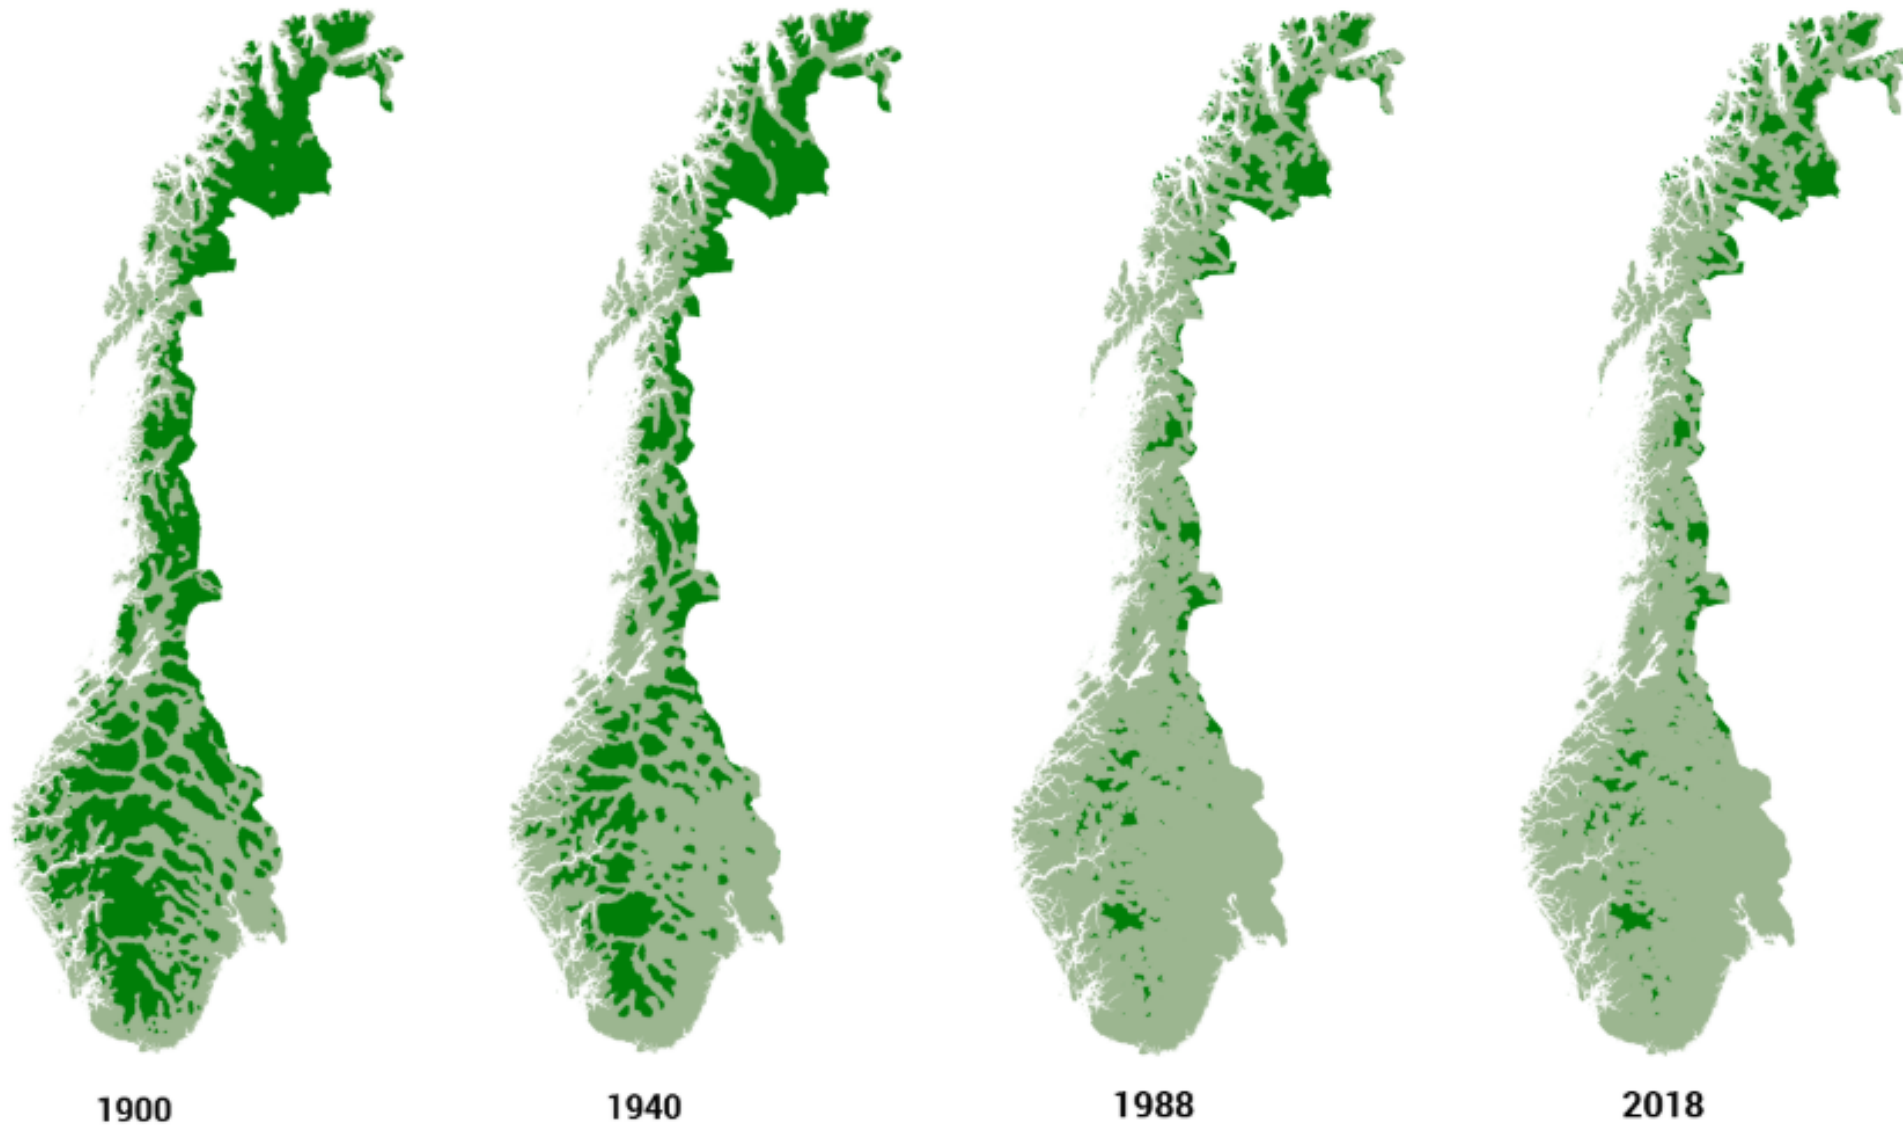

SHIFTING BASELINE

ENDRINGSBLINDHET

Shifting Baseline Syndrome

2019

1950

1800

1936

1990

1961

Villmarkspregede områder i Norge

● Villmarkspreget: Naturområder som ligger fem km eller mer i luftlinje fra tyngre tekniske inngrep

SJUSJØEN

1959 VS 2021

KAMPEN om AREALENE

FORBUDT

NATURE'S HOURGLASS

@hikingcomics

*Hvor fåfengt menneskene gjennom alle tider har
kjempet mot naturen! Tilsynelatende kan de nok
overvinne og beherske den, heve seg over dens lover,
men naturen kapitulerer aldri*

Hans Børli, Tankestreif (1991)