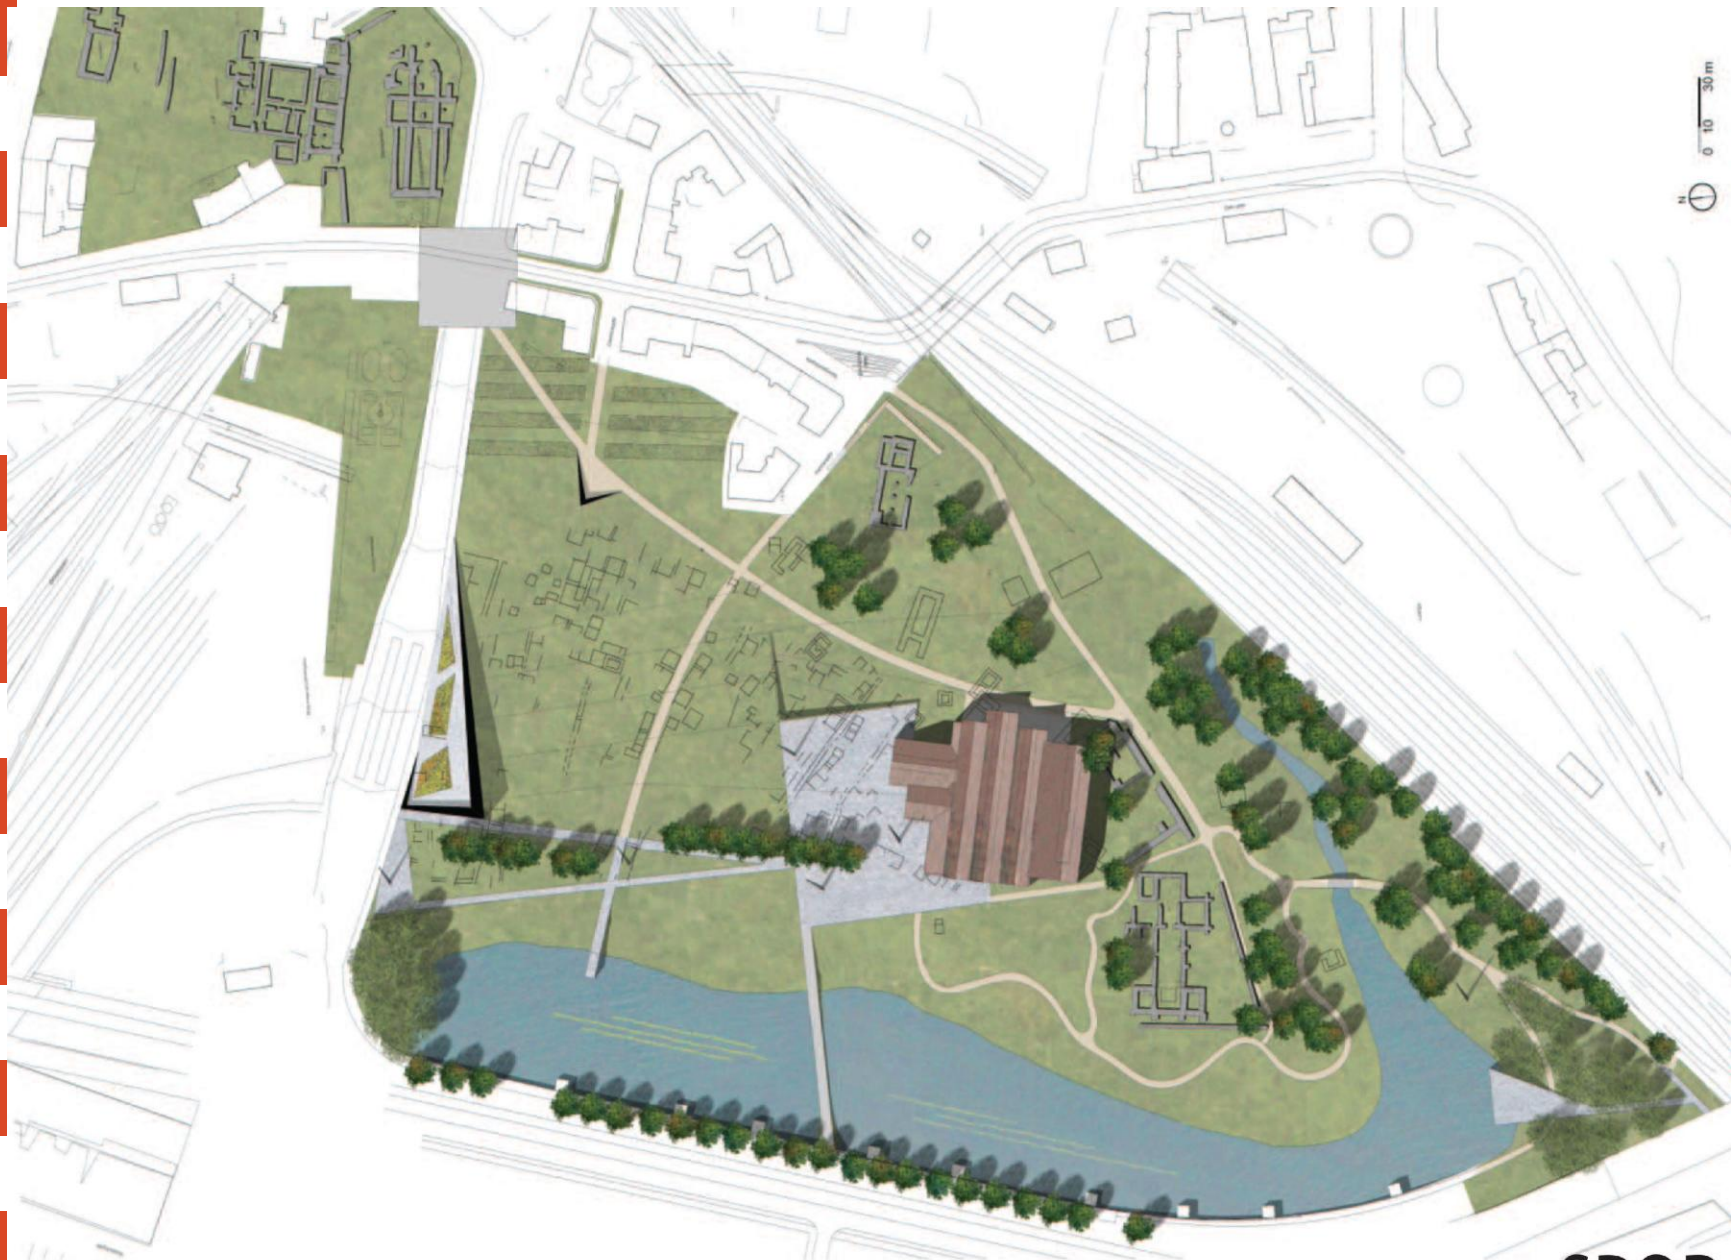

(Civitas/ SLA arkitekter as)

Kongsbakken

(Civitas/ SLA arkitekter as)

Middelalderparken: parallelloppdrag

(Rambøll as m.fl.)

Middelalderparken: parallelloppdrag

(Rambøll as m.fl.)

LANDSKAP DESIGN • SAUNDERS ARCHITECTURE • REHWALDT LANDSCHAFTSARKITEKTEN • JAN LOHNE • MAGNE VANGSNES • ARNE GRØNSDAL

**SPOR**

Middelalderparken: parallelloppdrag

(Landskap Design as m.fl.)

Middelalderparken: parallelloppdrag

(Landskap Design as m.fl.)

Middelalderparken: parallelloppdrag

(SLA as m.fl.)

# Planutsnitt - Verkstedsbygningen